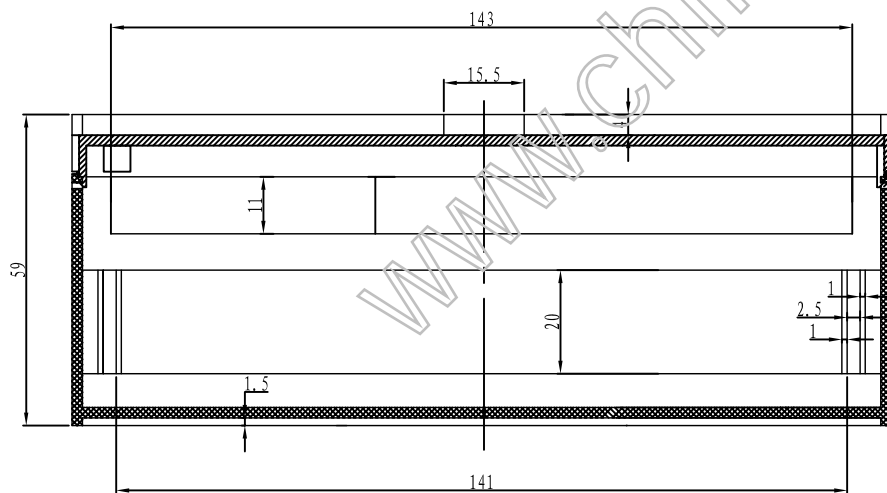

B-B

A-A

制图 Drawing	审核 Auditing	批准 Confirm	客户名称 Custom Name	材料 Material
			产品名称 Product Name	图纸比例 Drawing Scale
			产品编号 Product Code	视图 Project View
共 页 第 页			 宁波三和壳体公司 NINGBO SANHE ENCLOSURE CORPORATION	
			中国·宁波·慈溪 TEL:+86(574)63226910 FAX:+86(574)63226900	